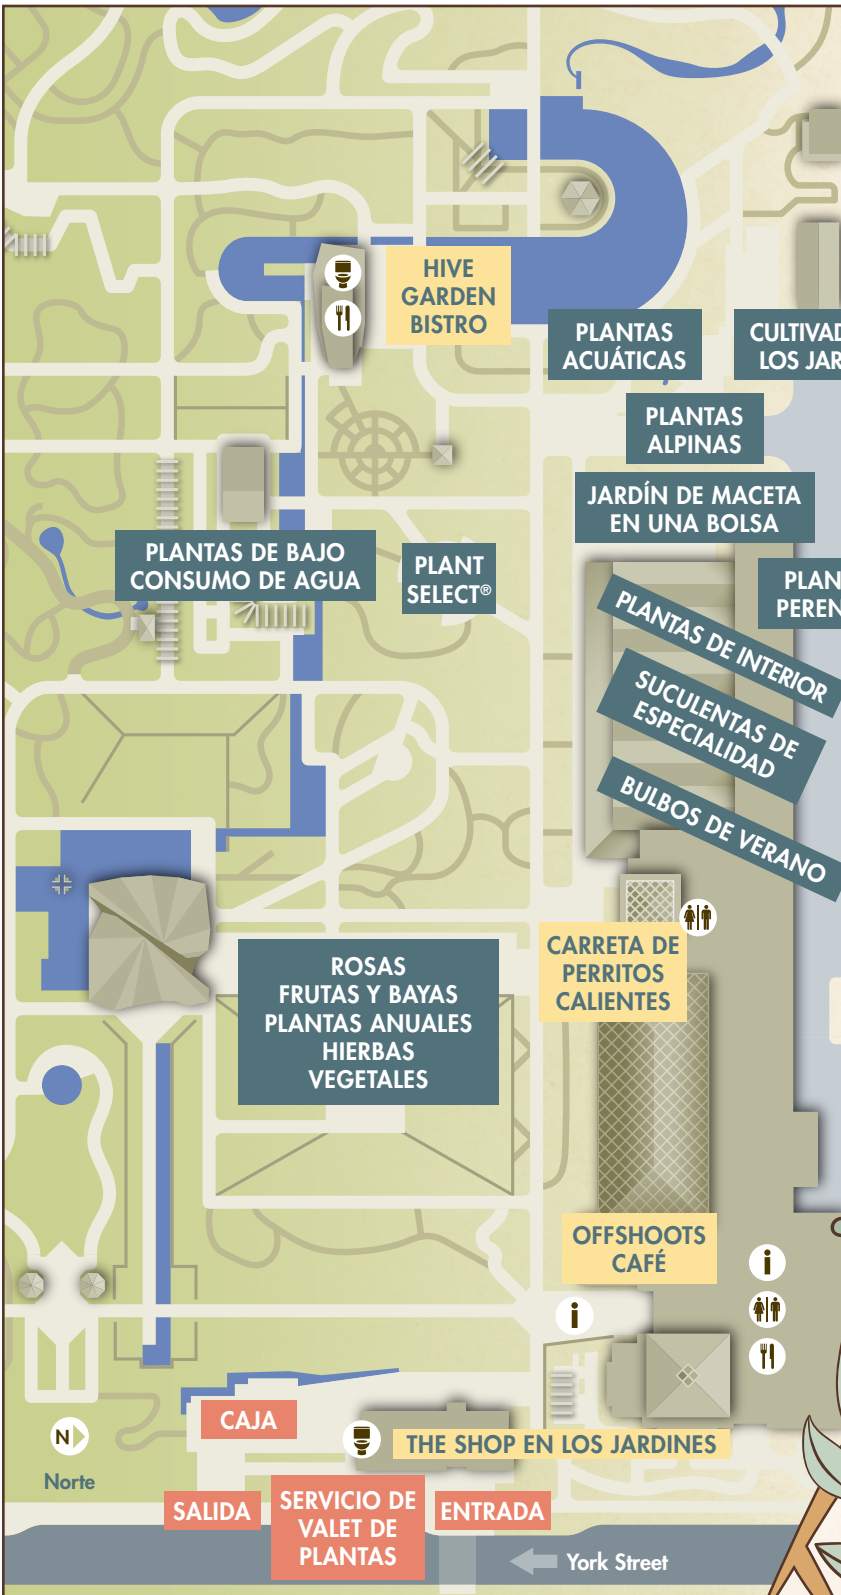

SPRING PLANT SALE

8 Y 9 DE MAYO

8:00 – 17:00 H

LEYENDA

-  Información
-  Baños
-  Baño familiar y de género inclusivo
-  Comida y bebida

Por favor no dejar los carritos sin supervisión. No se permiten carritos en el Centro de Visitantes o el Edificio Memorial Boettcher. Los productos de la Venta de plantas en la primavera no se pueden pagar en el Centro de Visitantes. Todas las ventas son finales.