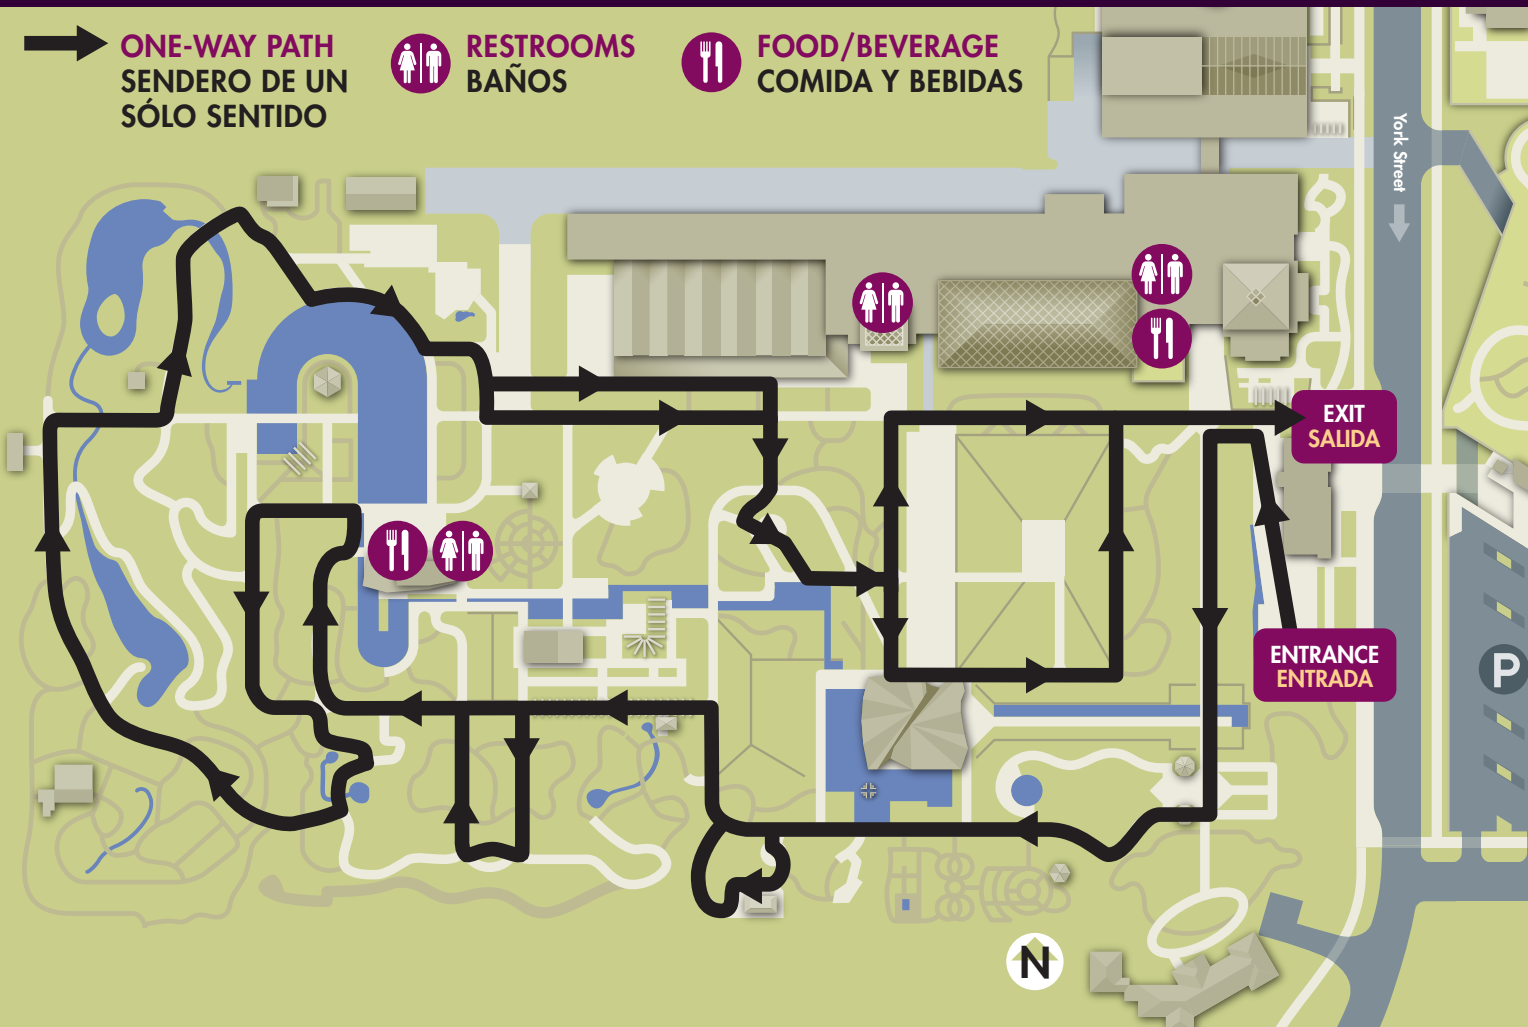

BLOSSOMS OF LIGHT®

➔ ONE-WAY PATH
SENDERO DE UN
SÓLO SENTIDO

RESTROOMS
BAÑOS

FOOD/BEVERAGE
COMIDA Y BEBIDAS

**SAVE THIS MAP AND
BRING IT WITH YOU**

NOTE: Path is one way; stay on designated pathways. Please do not touch lighting or other decorations.

**GUARDE ESTE MAPA Y
LLÉVELO CONSIGO**

NOTA: El sendero es de un sólo sentido; quédese en los senderos indicados. Por favor no toque la iluminación ni otras decoraciones.

DENVER BOTANIC
GARDENS

PRESENTING SPONSOR
PATROCINADOR PRINCIPAL