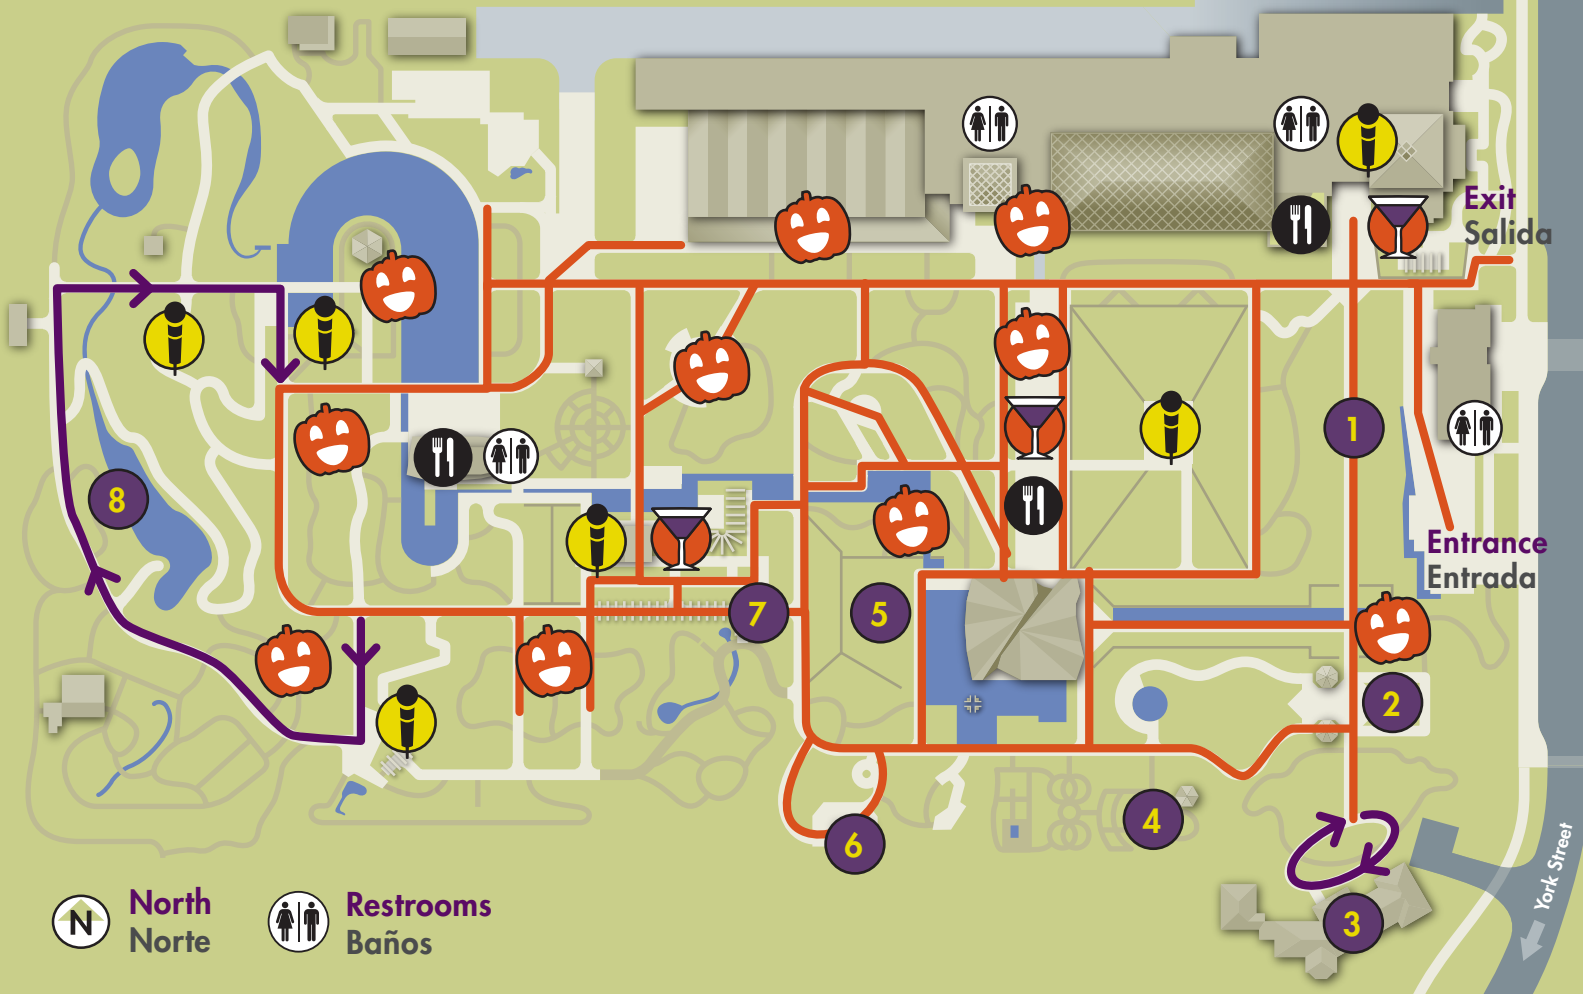

# GLOW AT THE GARDENS™

SAVE THIS MAP AND BRING IT WITH YOU GUARDE ESTE MAPA Y LLÉVELO CONSIGO

## SYMBOL KEY

- Path  
Sendero
- One Way Path  
Sendero de un sólo sentido

## LEYENDA

- Pumpkin Displays  
Exposición de calabazas
- Décor Highlights  
Decoraciones destacadas

- Live Entertainment  
Entretenimiento en vivo
- Food & Beverage  
Alimentos y bebidas
- Bar  
Bar

- North  
Norte
- Restrooms  
Baños

- 1** Mount Prospect Cemetery  
Cementerio Mount Prospect
- 2** Death by Candy  
Muerte por caramelos
- 3** Haunted Waring House  
Mansión encantada Waring

- 4** Wax Woodlands  
Bosques de cera
- 5** Skeleton Ski Slope  
Pista de esquí de esqueletos
- 6** Mad Botanist's Lab  
Laboratorio del botánico loco